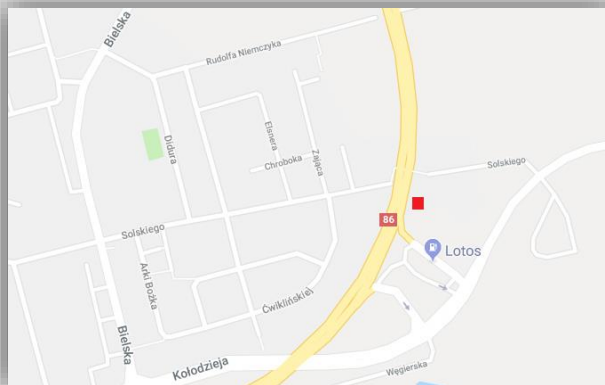

**ul. Kołodzieja** szczegóły...

Bezpośrednio przy drodze krajowej 86 w kierunku Tychów, wyjazd z dzielnicy Murcki i stacji Lotos.

Klasyczny baner frontlit o wymiarze 800cmx400cm.

Dane mapy ©2018 Google