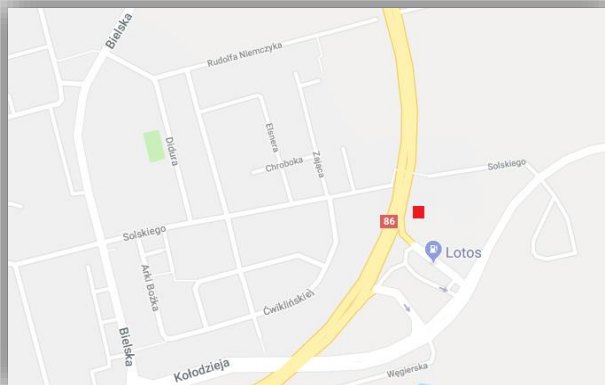

ul. Kołodzieja szczegóły...

Bezpośrednio przy drodze krajowej 86 w kierunku Katowic, wyjazd z dzielnicy Murcki i stacji Lotos.

Klasyczny baner frontlit o wymiarze 800cmx400cm.

Dane mapy ©2018 Google

Koszty: