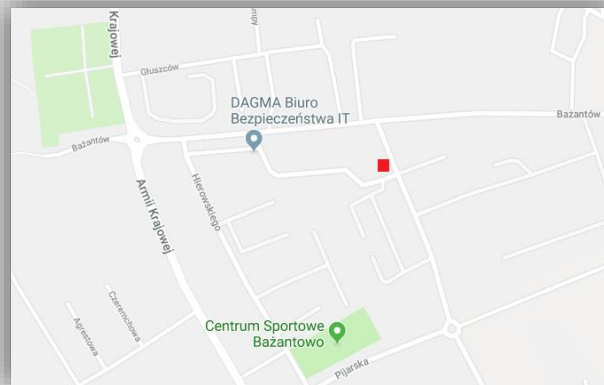

ul. Zabłockiego (lewy) szczegóły...

Wyjazd z głównego parkingu Centrum Handlowego Cube Bażantowo na ulicę Zabłockiego.
Klasyczny baner frontlit o wymiarze 500cmx240cm.

Koszty:

Ekspozycja 1 miesiąc	1500 zł netto
Wydruk i montaż	1000 zł netto

Dane mapy ©2018 Google