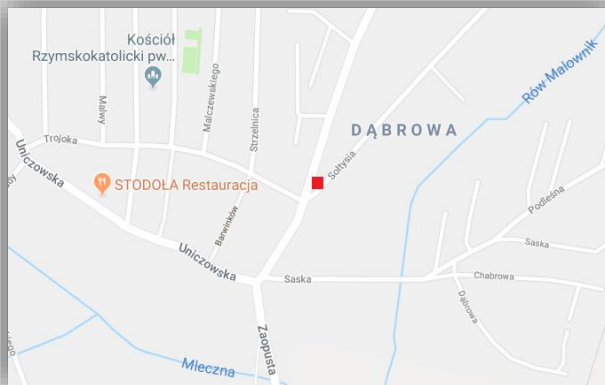

ul. Armii Krajowej/Sottysia szczegóły...

Zbieg ulic Armii Krajowej, Sottysiej i Trojoka w dzielnicy Podlesie, w kierunku osiedla Bażantowo.

Klasyczny baner frontlit o wymiarze 400cmx200cm.

Dane mapy ©2018 Google