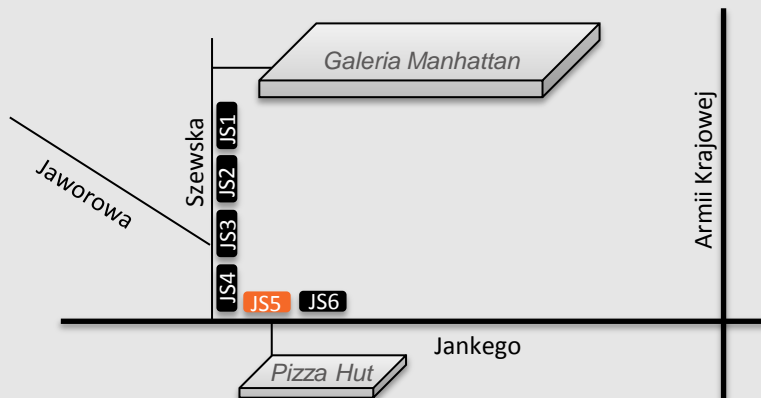

Symbol lokalizacji **JS5** **ul. Jankego/Szewska** szczegóły... 

Główna ulica łącząca dzielnice Ochojec i Piotrowice. Skrzyżowanie przy centrum Handlowym Manhattan, bezpośrednio przy restauracji Pizza Hut i ING Banku Śląskim. Wjazd na osiedle Odrodzenia.

Mapa szczegóły...

Koszty:

Ekspozycja 1 miesiąc	650 zł netto
Wydruk i montaż	300 zł netto